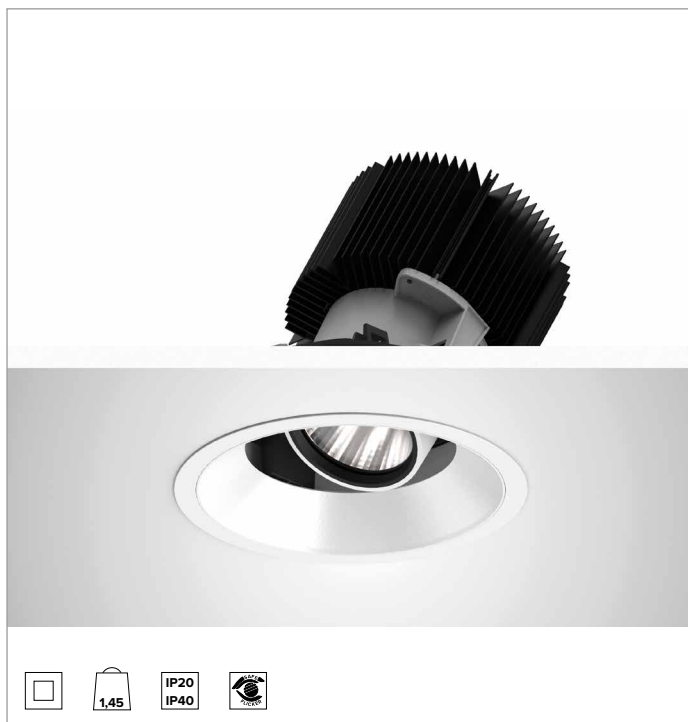

1T8611EL | CCTEVO ARCHITECTURAL 160

Proiettore da incasso orientabile a LED in versione trim

		3000K	H(m)	D(m)	E _{max} (lx)	
		Ra90		47°		
		Fixture Power	74W	1	0.87	9610
		Source Flux	7558lm	2	1.74	2403
		Fixture Flux	5670lm	3	2.61	1068
		Efficacy	77lm/W	4	3.47	601
TS1282	I _{max} =1272cd/klm	I _{max}	9613cd	5	4.34	384

CCT nominale: 3000K

Durata utile (L80/B10): >50000h tq +25°C

CARATTERISTICHE ILLUMINOTECNICHE

MWFL - ottica di precisione con anello cut off in silicone nero. Versione con riflettore a sfaccettature convesse in alluminio anodizzato speculare e filtro olografico diffondente. UGR<22 (EN 12464-1).

Corpo e dissipatore in pressofusione di alluminio verniciato di colore bianco. Cover di colore bianco. Orientabilità del corpo ottico fino a 30° sul piano verticale, con blocco meccanico del puntamento e scala graduata, e orientabilità di 358° sul piano orizzontale. Versione trim con anello integrato bianco.

Colore e finitura: Bianco gesso

Peso: 1,45Kg

Versione: TRIM HO

Grado di protezione: IP20 per la parte incassata

Grado di protezione: IP40 per la parte in vista

CARATTERISTICHE ELETTRICHE

Driver integrato elettronico ON-OFF.