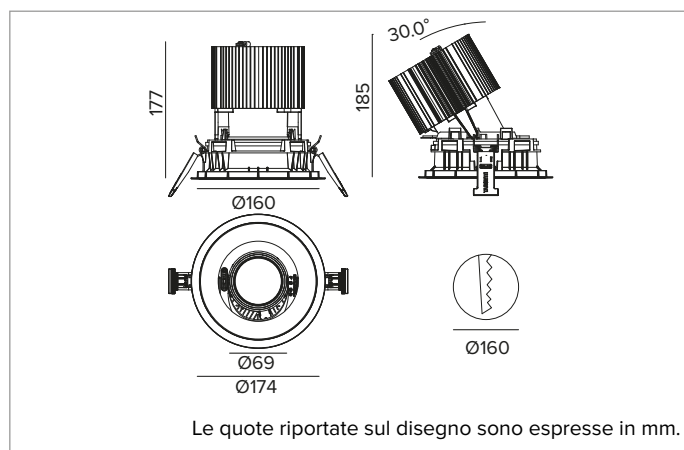

1T8611EL | CCTEVO ARCHITECTURAL 160

Proiettore da incasso orientabile a LED in versione trim

		3000K	H(m)	D(m)	E _{max} (lx)	
		Ra90		47°		
		Fixture Power	74W	1	0.87	9610
		Source Flux	7558lm	2	1.74	2403
		Fixture Flux	5670lm	3	2.61	1068
		Efficacy	77lm/W	4	3.47	601
TS1282	I _{max} =1272cd/klm	I _{max}	9613cd	5	4.34	384

CCT nominale: 3000K

Durata utile (L80/B10): >50000h tq +25°C

CARATTERISTICHE ILLUMINOTECNICHE

MWFL - ottica di precisione con anello cut off in silicone nero. Versione con riflettore a sfaccettature convesse in alluminio anodizzato speculare e filtro olografico diffondente. UGR<22 (EN 12464-1).

Corpo e dissipatore in pressofusione di alluminio verniciato di colore bianco. Cover di colore bianco. Orientabilità del corpo ottico fino a 30° sul piano verticale, con blocco meccanico del puntamento e scala graduata, e orientabilità di 358° sul piano orizzontale. Versione trim con anello integrato bianco.